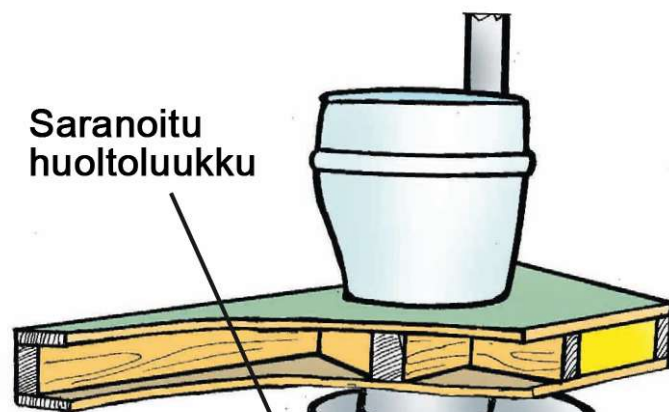

Mod:	2000/63	2000/96	2000/120	2000/145
A	2000	2000	2000	2000
B	630	960	1200	1450
C	1000	1000	1000	1000
D	475	475	475	475
E	600	600	600	600
F	1200	1200	1200	1200

Saranoitu
huoltoluukku

Ylhäältä