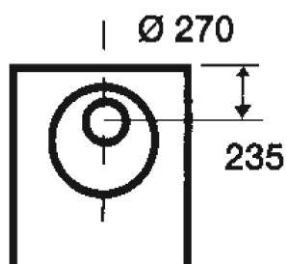

Mod:	2000/63	2000/96	2000/120	2000/145
A	2000	2000	2000	2000
B	630	960	1200	1450
C	1000	1000	1000	1000
D	475	475	475	475
E	600	600	600	600
F	1200	1200	1200	1200

Saranoitu
huoltoluukku

Ylhäältä