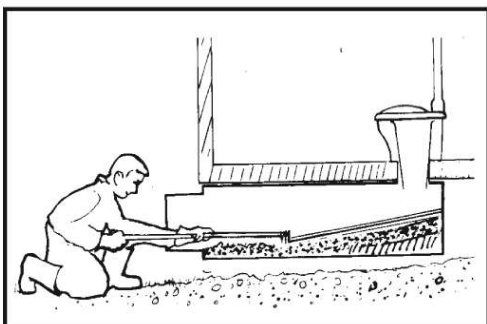

# mullis 500

Soveltuu erinomaisesti matalille perustuksille

mullis 500 on varustettu virtsan erottelulla. Kapasiteettia voidaan lisätä korotusosilla.

mullis 500 biologinen käymälä on valmistettu ruostumattomasta teräksestä. Soveltuu vapaa-ajan kiinteistöille. Matala malli. Pitkäikäinen hankinta.

## mullis 500 mitat

A 2000

B 500

C 500mm

Matala perustus. Huoltotyöt ulkotiloissa.