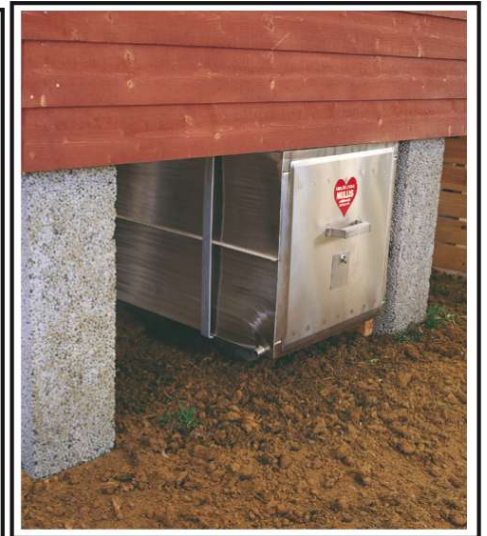

# mullis 500

Soveltuu erinomaisesti matalille perustuksille

mullis 500 on varustettu virtsan erottelulla. Kapasiteettia voidaan lisätä korotusosilla.

mullis 500 biologinen käymälä on valmistettu ruostumattomasta teräksestä. Soveltuu vapaa-ajan kiinteistöille. Matala malli. Pitkäikäinen hankinta.

## mullis 500 mitat

A 2000

B 500

C 500mm

Matala perustus. Huoltotyöt ulkotiloissa.