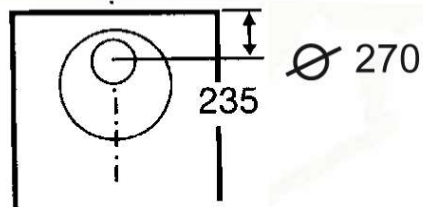

# mullis 500

Soveltuu erinomaisesti matalille perustuksille

mullis 500 on varustettu virtsan erottelulla. Kapasiteettia voidaan lisätä korotusosilla.

mullis 500 biologinen käymälä on valmistettu ruostumattomasta teräksestä. Soveltuu vapaa-ajan kiinteistöille. Matala malli. Pitkäikäinen hankinta.

## mullis 500 mitat

A 2000

B 500

C 500mm

Matala perustus. Huoltotyöt ulkotiloissa.