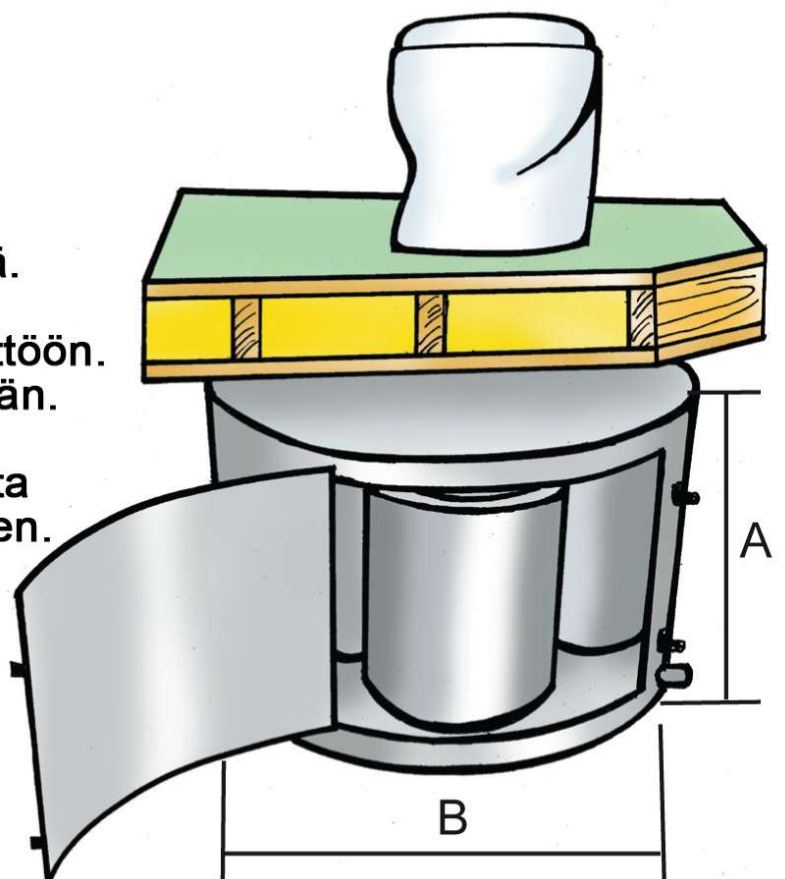

# Snurrmulle

**Snurrmullis** on pyörivällä säiliötilalla varustettu ja valmistettu ruostumattomasta teräksestä. Säiliötilaan mahtuu 4 eri säiliötä. Kun yksi säiliö täyttyy niin voit pyörittää seuraavan säiliön käyttöön. Maatumisprosessi toimii itsestään.

Istuin voidaan valita valikoimasta ja sisältää myös virtsan erottimen.

## Mitat

**A** 800 mm

**B** 500 mm