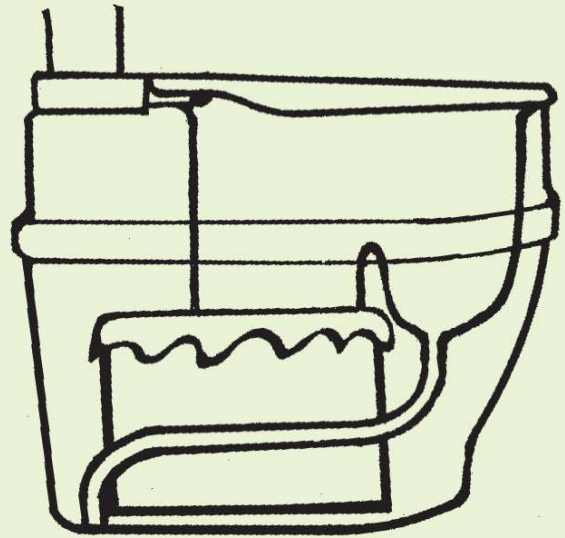

mullis Tömmälätt

Helposti asennettava ja
helppohoitoinen istuin
sisäkäyttöön.

Asennuksen teet helposti
yhdessä päivässä!

Mukava käymälä sisätiloihin

- ei sähköasennuksia
- virtsan erotin, irrotettavissa puhdistusta varten
- täysin hajuton käymälätila

Tarvitset vain mullis istuimen,
hygieniaosan ja tuuletusputken.