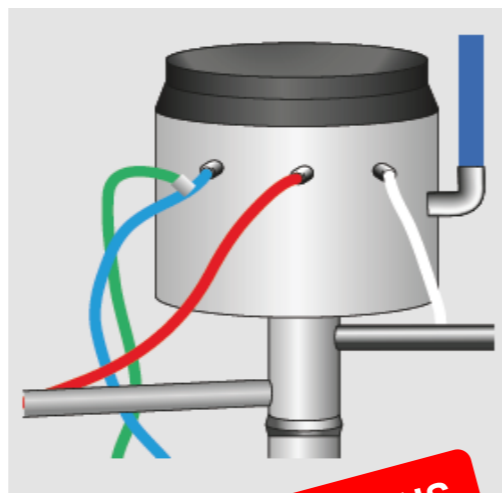

UUTUUS

Kysy edullista saneerausmallia nykyisen järjestelmäsi tehostamiseen