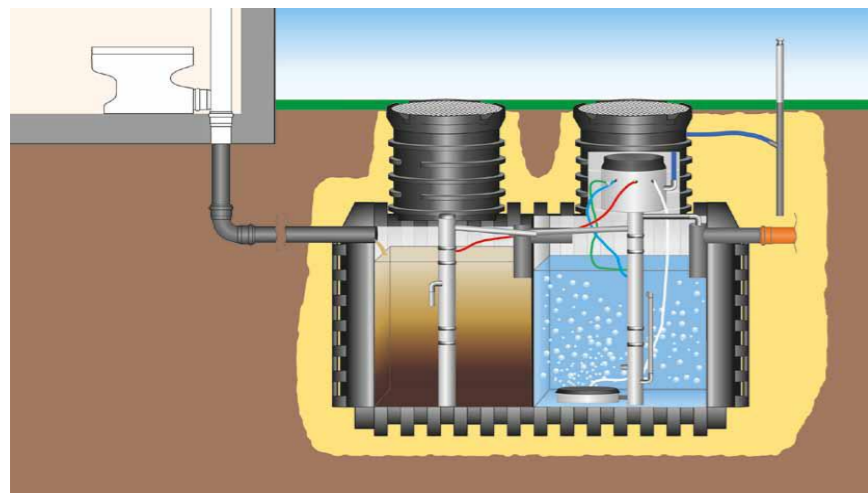

UUTUUS

Kysy edullista saneerausmallia nykyisen järjestelmäsi tehostamiseen