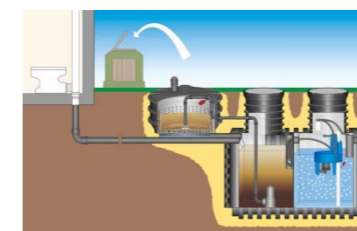

## Nopea ja edullinen asentaa

Puhdistamoon kuuluva säiliö vaatii vain vähän kaivutöitä säästäten näin piha-alueita ja kaivukustannuksia.

### FLUIDO – Tehokas ratkaisu useimpiin kohteisiin

FLUIDO sopii mm. omakotitaloille ja kaikkien jätevesien puhdistukseen. Puhdistamoon on saatavissa useita eri kokoja 1 – 60 henkilömäärälle. Käsittelyjärjestelmä toimii energiatehokkaasti ja varmatoimisesti pumpuilla. Tekniikka on sijoitettu kelluvaan tekniikkaosaan, joka sijaitsee säiliön sisällä. Järjestelmän ohjauskeskus voidaan asentaa esim. rakennuksen tekniseen tilaan.

### Täydellinen osatoimitus

Haluttu säiliökoko 25 vuoden takuulla + Korotusosa + Kävelyn kestävä kansi + SOLIDO – tekniikka 3 vuoden takuulla + Ilmastusputki  
*Lisähintaan kuorma-auton kestävä kansisto*

### Täydellinen osatoimitus

Haluttu säiliökoko 25 vuoden takuulla + Korotusosa + Kävelyn kestävä kansi + FLUIDO – tekniikka 3 vuoden takuulla  
*Lisähintaan kuorma-auton kestävä kansisto*

**FLUIDO** on saatavissa myös omalla liete-kuivaimella ja kompostorilla, jolloin ei tarvita lietetyhjennyksiä. Näin säästyy käyttökustannuksia.