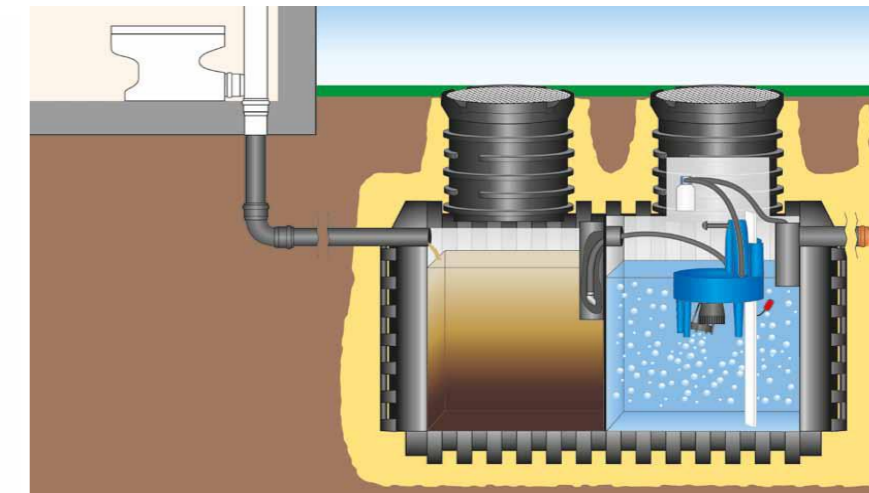

### SOLIDO – Turvallinen tulevaisuuden ratkaisu

SOLIDO sopii mm. omakotitaloille ja kaikkien jätevesien puhdistukseen. Puhdistamoon on saatavissa useita eri kokoja 1 – 16 henkilömäärälle. Käsittelyjärjestelmä toimii energiatehokkaasti ja varmatoimisesti paineilmapumpuilla. Tekniikka on sijoitettu omaan tekniikkakapseliin, joka sijaitsee säiliön sisällä. Järjestelmän ohjauskeskus voidaan asentaa esim. rakennuksen tekniseen tilaan.

### FLUIDO – Tehokas ratkaisu useimpiin kohteisiin

FLUIDO sopii mm. omakotitaloille ja kaikkien jätevesien puhdistukseen. Puhdistamoon on saatavissa useita eri kokoja 1 – 60 henkilömäärälle. Käsittelyjärjestelmä toimii energiatehokkaasti ja varmatoimisesti pumpuilla. Tekniikka on sijoitettu kelluvaan tekniikkaosaan, joka sijaitsee säiliön sisällä. Järjestelmän ohjauskeskus voidaan asentaa esim. rakennuksen tekniseen tilaan.