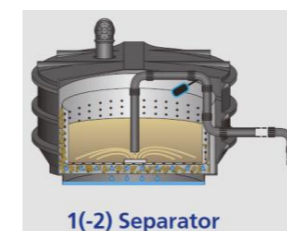

FLUIDO on saatavissa myös omalla liete-kuivaimella ja kompostorilla, jolloin ei tarvita lietetyhjennyksiä. Näin säästyy käyttökustannuksia.