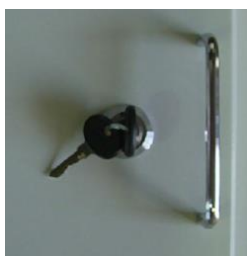

010 320 4490

BAT Systems Oy

www.batsystems.fi

info@batsystems.fi

Puh: 010 320 4490

EASY LINE PYYKKIKUILU – OVET JA KANNET

Pyykkikuilu	Valkoinen teräsovi	Teräksinen ovi
Muovinen kuilu 250 mm Liitos Ø248 mm, Kehys 370 * 370 mm	247 €	314 €
Muovinen kuilu 280 mm Liitos Ø280 mm, Kehys 370 * 370 mm	247 €	314 €
Muovinen kuilu 300 mm Liitos Ø314 mm, Kehys 400 * 400 mm	247 €	314 €
Teräksinen kuilu 250 mm Liitos Ø248 mm, Kehys 370 * 370 mm	247 €	314 €
Teräksinen kuilu 300 mm Liitos Ø288 mm, Kehys 370 * 370 mm	247 €	314 €
Teräksinen kuilu 400 mm Liitos Ø385 mm, Kehys 500 * 500 mm	399 €	439 €