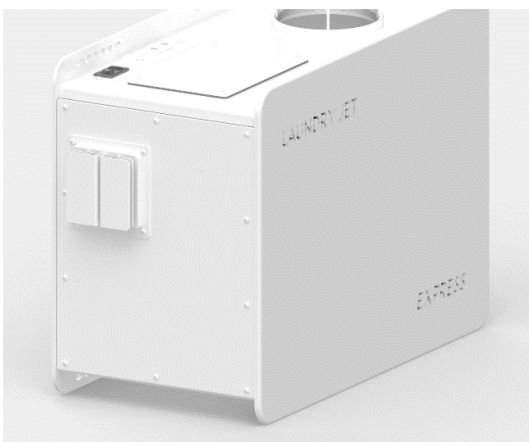

**Laundry Jet Express** on edullisin pyykkijärjestämä, joka sijoitetaan seinälle tai kaappiin. Express mallissa on enintään kaksi porttia.

Expressiä voidaan käyttää Lift Portin tai Slide manuaalisten porttien kanssa. Siinä on automaattinen sykli, joka mahdollistaa käyttäjän kuljettua vaatteita, pyyhkeitä tai vuodevaatteita esimerkiksi kodinhoitohuoneeseen. Laite tyhjentää pyykin automaattisesti kodinhoitohuoneeseen, jolloin järjestelmää voidaan käyttää välittömästi uudelleen. Express-mallissa on enintään 2 porttia. Toinen portti voidaan ohjata palautusyksikköön, jolloin käyttäjä voi lähettää puhtaita ja kuivattuja vaatteita takaisin valittuun makuuhuoneeseen tai paikkaan kotona. Expressissä on valkoinen kiiltävä lux viimeistely. Huippuluokan ergonominen laite, joka tuo lisäarvoa jokaiseen kotiin.

### TEKNISET TIEDOT

Max 2 Porttia

Seinä- tai kaappiasennus

Sivupuhallin

Jännite 110/120V tai **220/240V**

13 Amp 1800 W

Automaattinen tyhjennys jatkuvaan käyttöön

Yhteensopiva porttien Lift ja Slide kanssa (ei iSense)

Ilmavirran nopeus noin 55 km/h

Hiljaisesti sulkeutuva ovi vakiona

Kiiltävä valkoinen viimeistely

Kapasiteetti 0,03 kuutiometriä

Käyttää 159 mm PVC -putkea

Yhteensopiva Laundry Jet return-yksikön kanssa

Max etäisyys porttiin 36 metriä

Paino noin 18 kg

Mitat: Korkeus 534 mm, Leveys 743 mm, Syvyys: 372 mm

3 vuoden takuu

Itseasennettavissa (vaatii sertifiointin)

Itseasentajan sertifiointi osoitteessa:  
<https://bit.ly/3MHD2K3>

Maahantuonti: