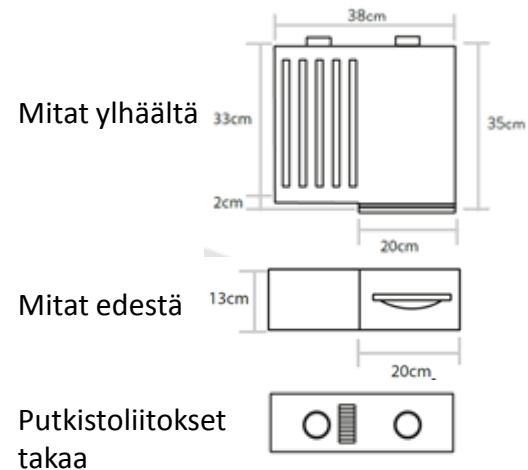

INTEGRA

VAC

INTEGRAVAC

Pieneen tilaan menevä ja hygieeninen keskuspölynimuri kaikkiin asuntotyyppihin sekä ajoneuvoihin ja veneisiin.

INTEGRAVAC

Asennetaan esim. keittiökaapiston alatai yläsokkeliin, siivouskaappiin tms. kuivaan tilaan. Poistoilma voidaan johtaa suoraan ulos tai erillisen HEPA-suodattimen kautta sisätiloihin.

Liitettävissä erillinen ja tehokas **HEPA-suodatin** poistoilman puhdistukseen, jos poistoputkistoa ei voi viedä ulos asti.

INTEGRAVAC

Helppo huoltaa irrotettavan pölyastian sekä pölypussin ansiosta.

Saatavissa laaja valikoima puhdistussarjoja sekä putkisto-osia. Integravac keskuspölynimuriin sopii mm. **Hide-a-hose** järjestelmä.

INTEGRAVAC – TEKNISET TIEDOT

Ominaisuus	Arvot	Suositukset asennukseen
Teho	1100 W	Maksimi asunnon koko < 250 m²
Ilmavirtaus	170 m³/h	
Vesinoste	2600 mm/H₂O	Maksimi imuputkiston pituus 30 metriä
Ilmateho	450 W	
Pölypussin tilavuus	4 litraa	Maksimi imuventtiilien määrä 5 kpl
Paino	8 kg	
Äänitaso	<60 dB	Takuu 5* vuotta *)rekisteröitymällä
Moottori	High Speed läpivirtaus	

MITAT

Valmistaja:

Maahantuoja:

Jälleenmyyjäsi:

Puh: 045 113 8964

Email: info@batsystems.fi

www.suomenimuriykkoset.fi

Suomen Imuriykköset