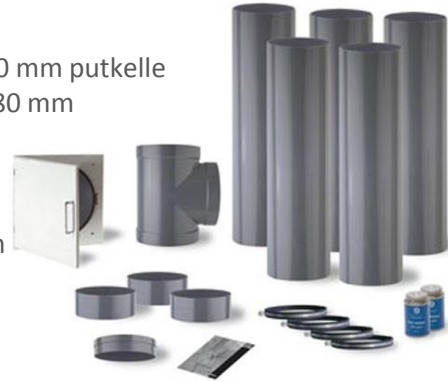

UUTUUS
2015

EASY LINE PYYKKIKUILU – MUOVINEN

PAKETTI 1 - 945 €

- Teräksinen pyykkikuilun ovi muoviselle 280 mm putkelle
- 5 kpl putkia, pituus 970 mm, halkaisija Ø280 mm
- 3 kpl jatkokappaleita, halkaisija Ø280 mm
- 1 kpl T-kappaleita, halkaisija Ø280 mm
- 1 kpl kansi, halkaisija Ø280 mm
- 4 kpl seinäkiinnikkeitä, halkaisija Ø280 mm
- 2 kpl liimapurkkia, 125 ml
- 1 kpl asennusohjeita

Soveltuu erinomaisesti 3-kerroksiseen taloon

LAAJENNUSPAKETTI 3 419 €

- Teräksinen pyykkikuilun ovi muoviselle 280 mm putkelle
- 1 kpl T-kappaleita, halkaisija Ø280 mm

ERILLISOSAT – RAKENNA OMA PYYKKIKUILU